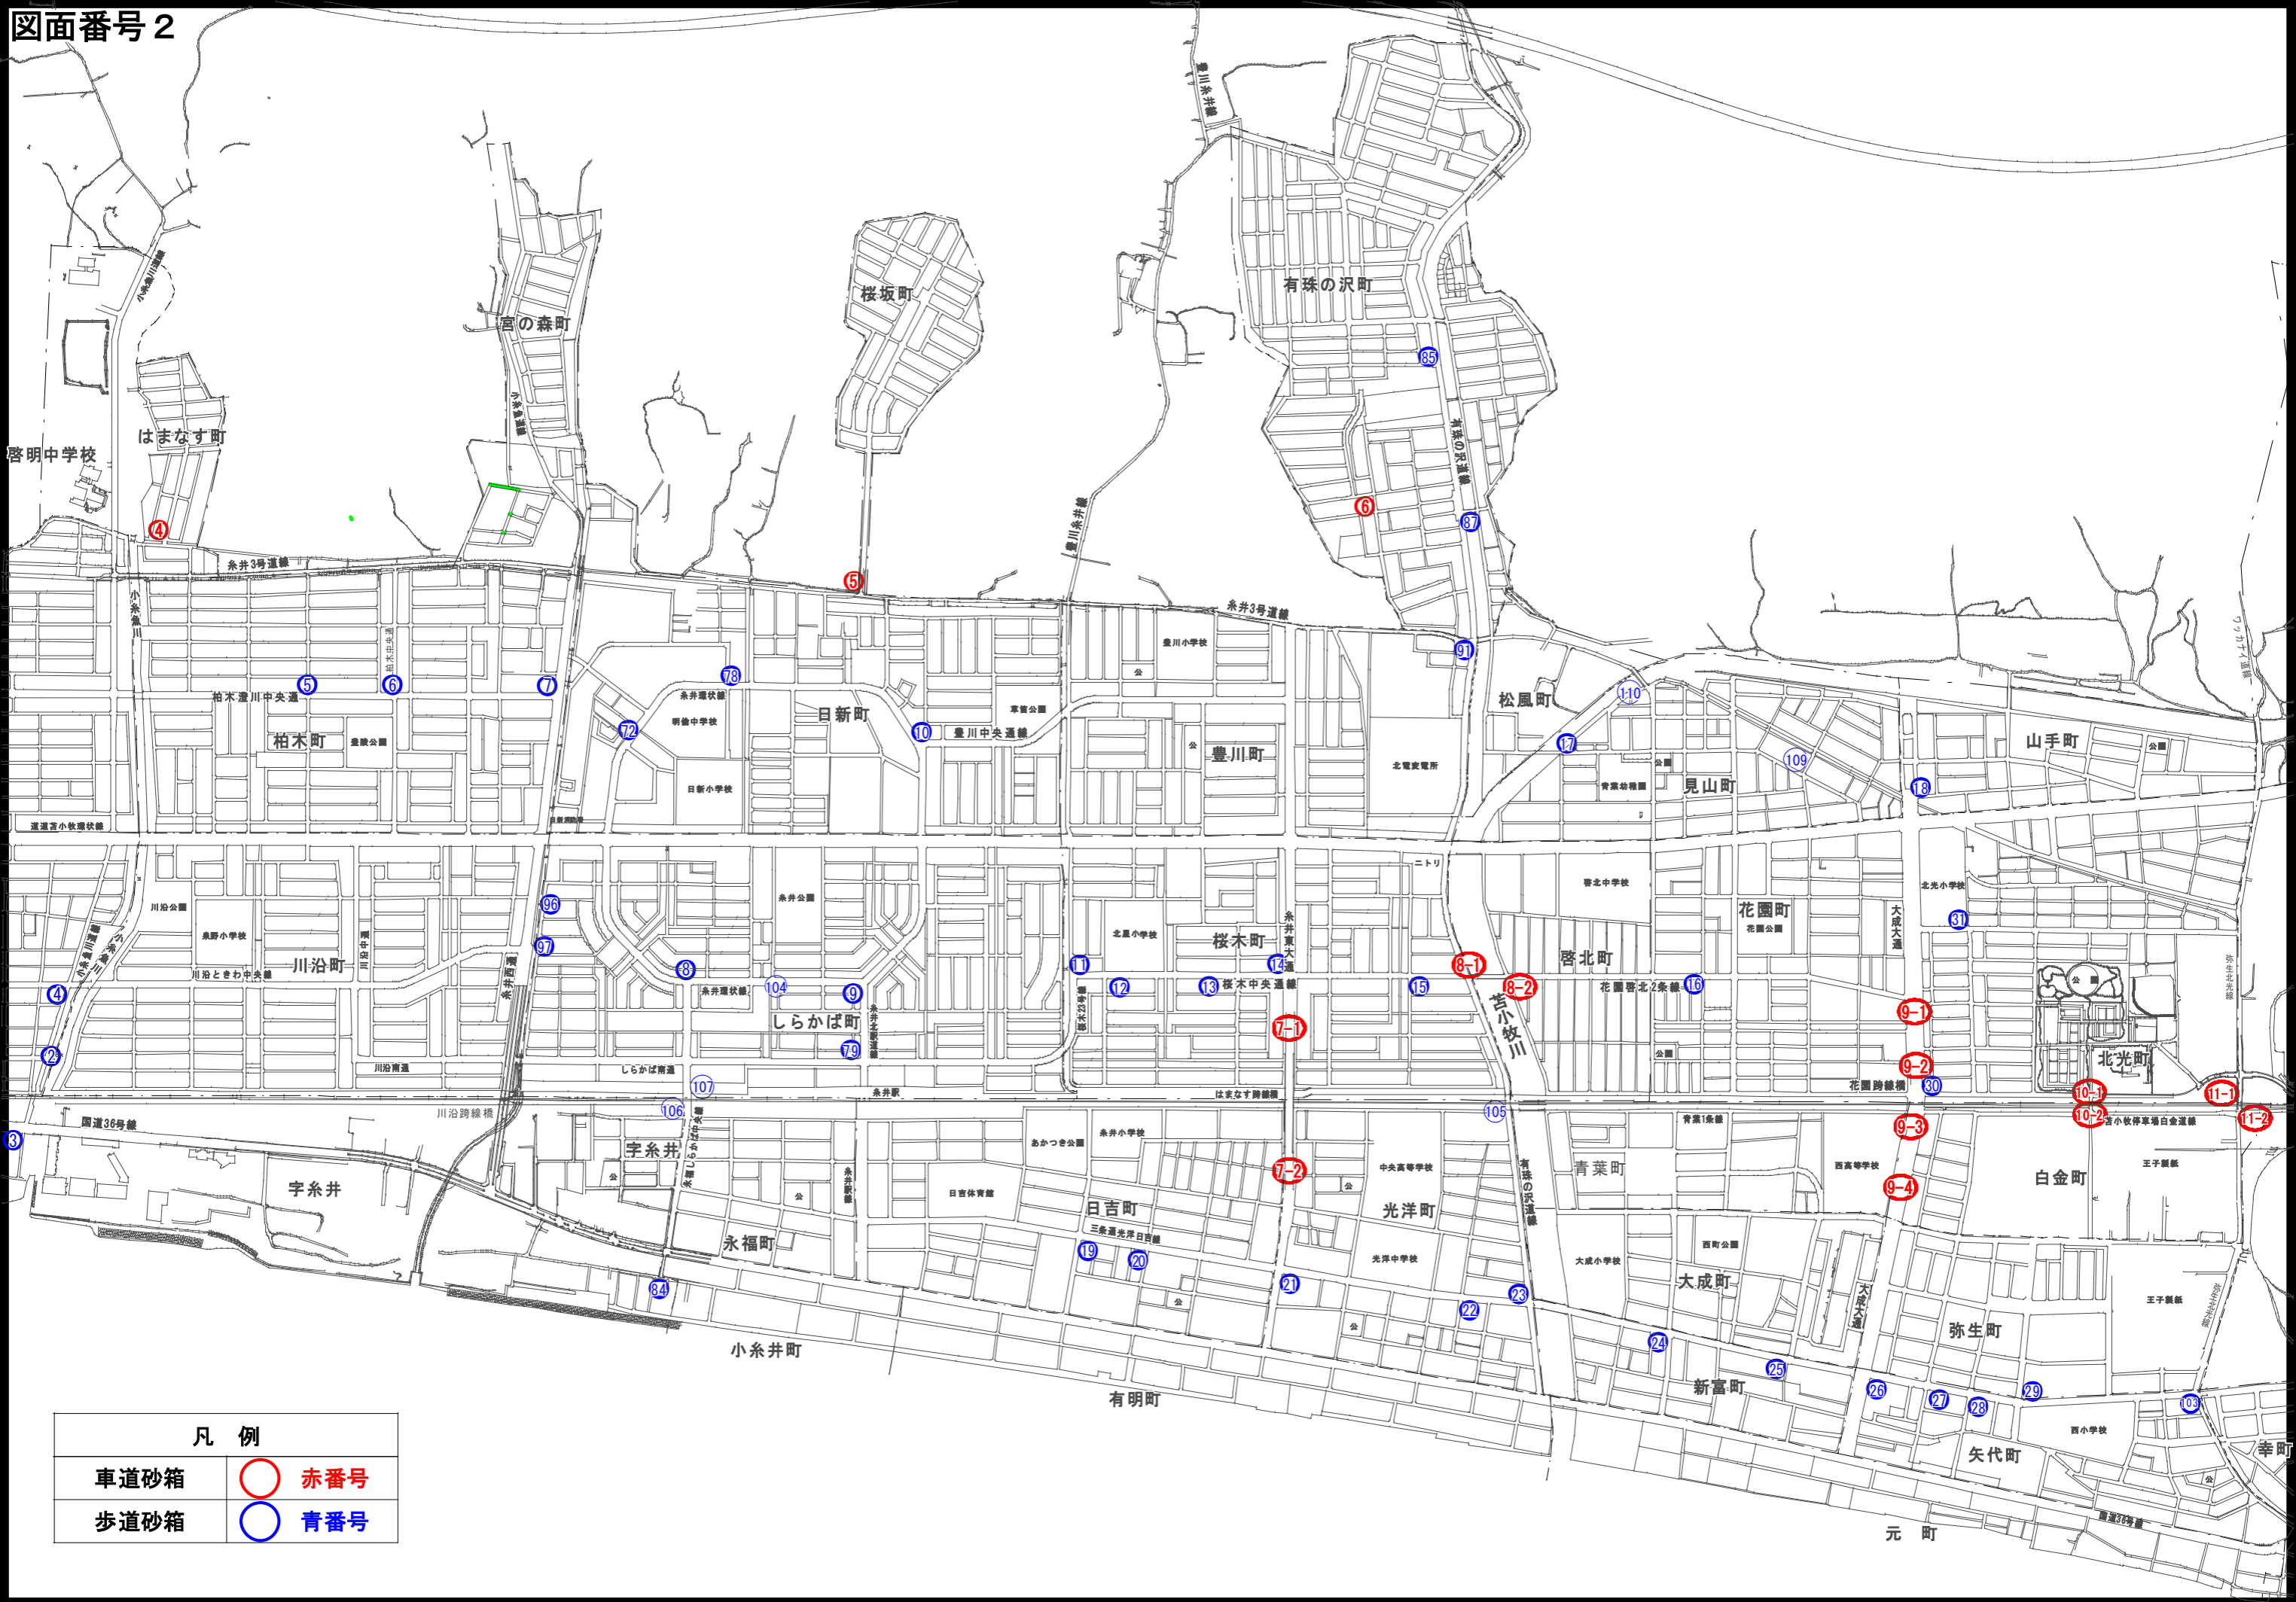

苦小牧市歩車道砂箱設置個所図

縮尺 1 : 30,000

凡 例	
車道砂箱	○ 赤番号
歩道砂箱	○ 青番号

凡 例	
車道砂箱	赤番号
歩道砂箱	青番号

凡 例	
車道砂箱	赤番号
歩道砂箱	青番号

凡例

車道砂箱	赤番号
歩道砂箱	青番号

凡 例

車道砂箱	○	赤番号
歩道砂箱	○	青番号

凡 例	
車道砂箱	赤番号
歩道砂箱	青番号

図面番号 7

いすゞ自動車

凡 例	
車道砂箱	赤番号
歩道砂箱	青番号

※砂箱無し

吉東中央インター

静川インターチェンジ

日産自動車

日産自動車

東部中央線

弁天沼

環境監視センター

弁天展望台

図面番号 8

凡 例	
車道砂箱	赤番号
歩道砂箱	青番号