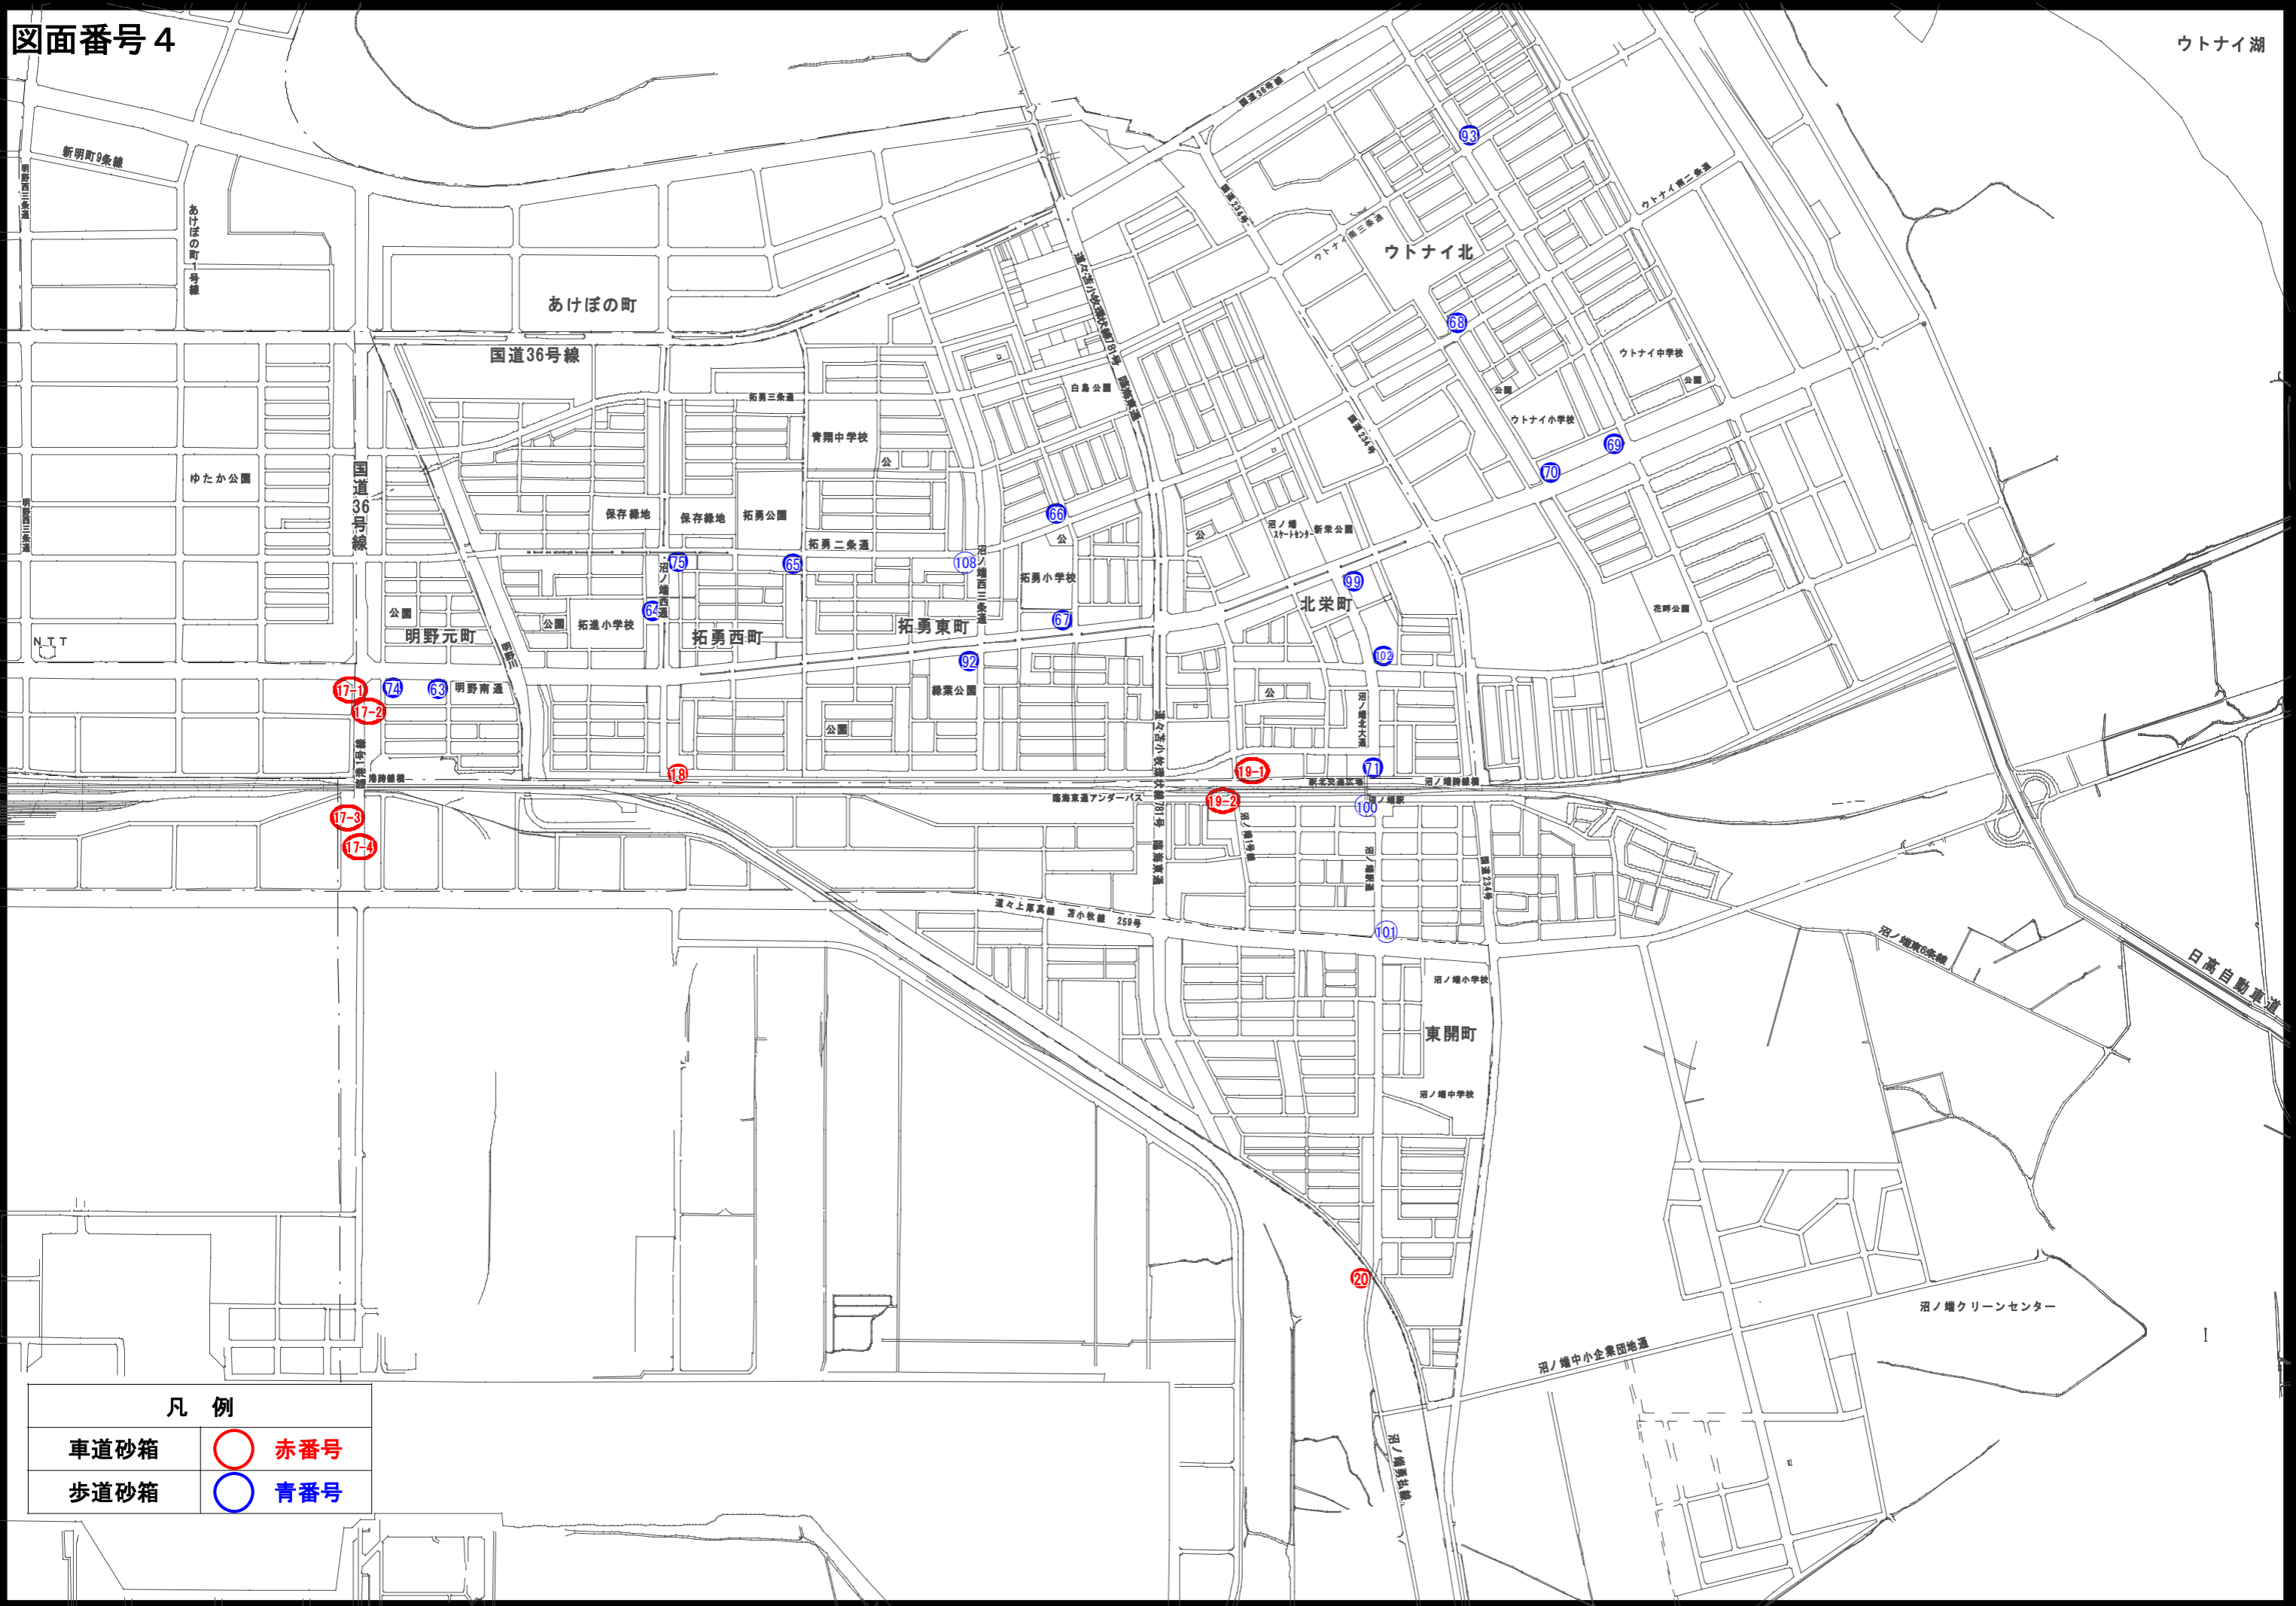

苦小牧市歩車道砂箱設置個所図

縮尺 1 : 30,000

凡 例	
車道砂箱	○ 赤番号
歩道砂箱	○ 青番号

凡 例	
車道砂箱	赤番号
歩道砂箱	青番号

凡 例	
車道砂箱	赤番号
歩道砂箱	青番号

凡例

車道砂箱	赤番号
歩道砂箱	青番号

凡 例

車道砂箱	○	赤番号
歩道砂箱	○	青番号

凡 例	
車道砂箱	赤番号
歩道砂箱	青番号

図面番号 7

いすゞ自動車

凡 例	
車道砂箱	赤番号
歩道砂箱	青番号

※砂箱無し

吉東中央インター

静川インターチェンジ

日産自動車

日産自動車

東部中央線

弁天沼

環境監視センター

弁天展望台

図面番号 8

凡 例	
車道砂箱	赤番号
歩道砂箱	青番号