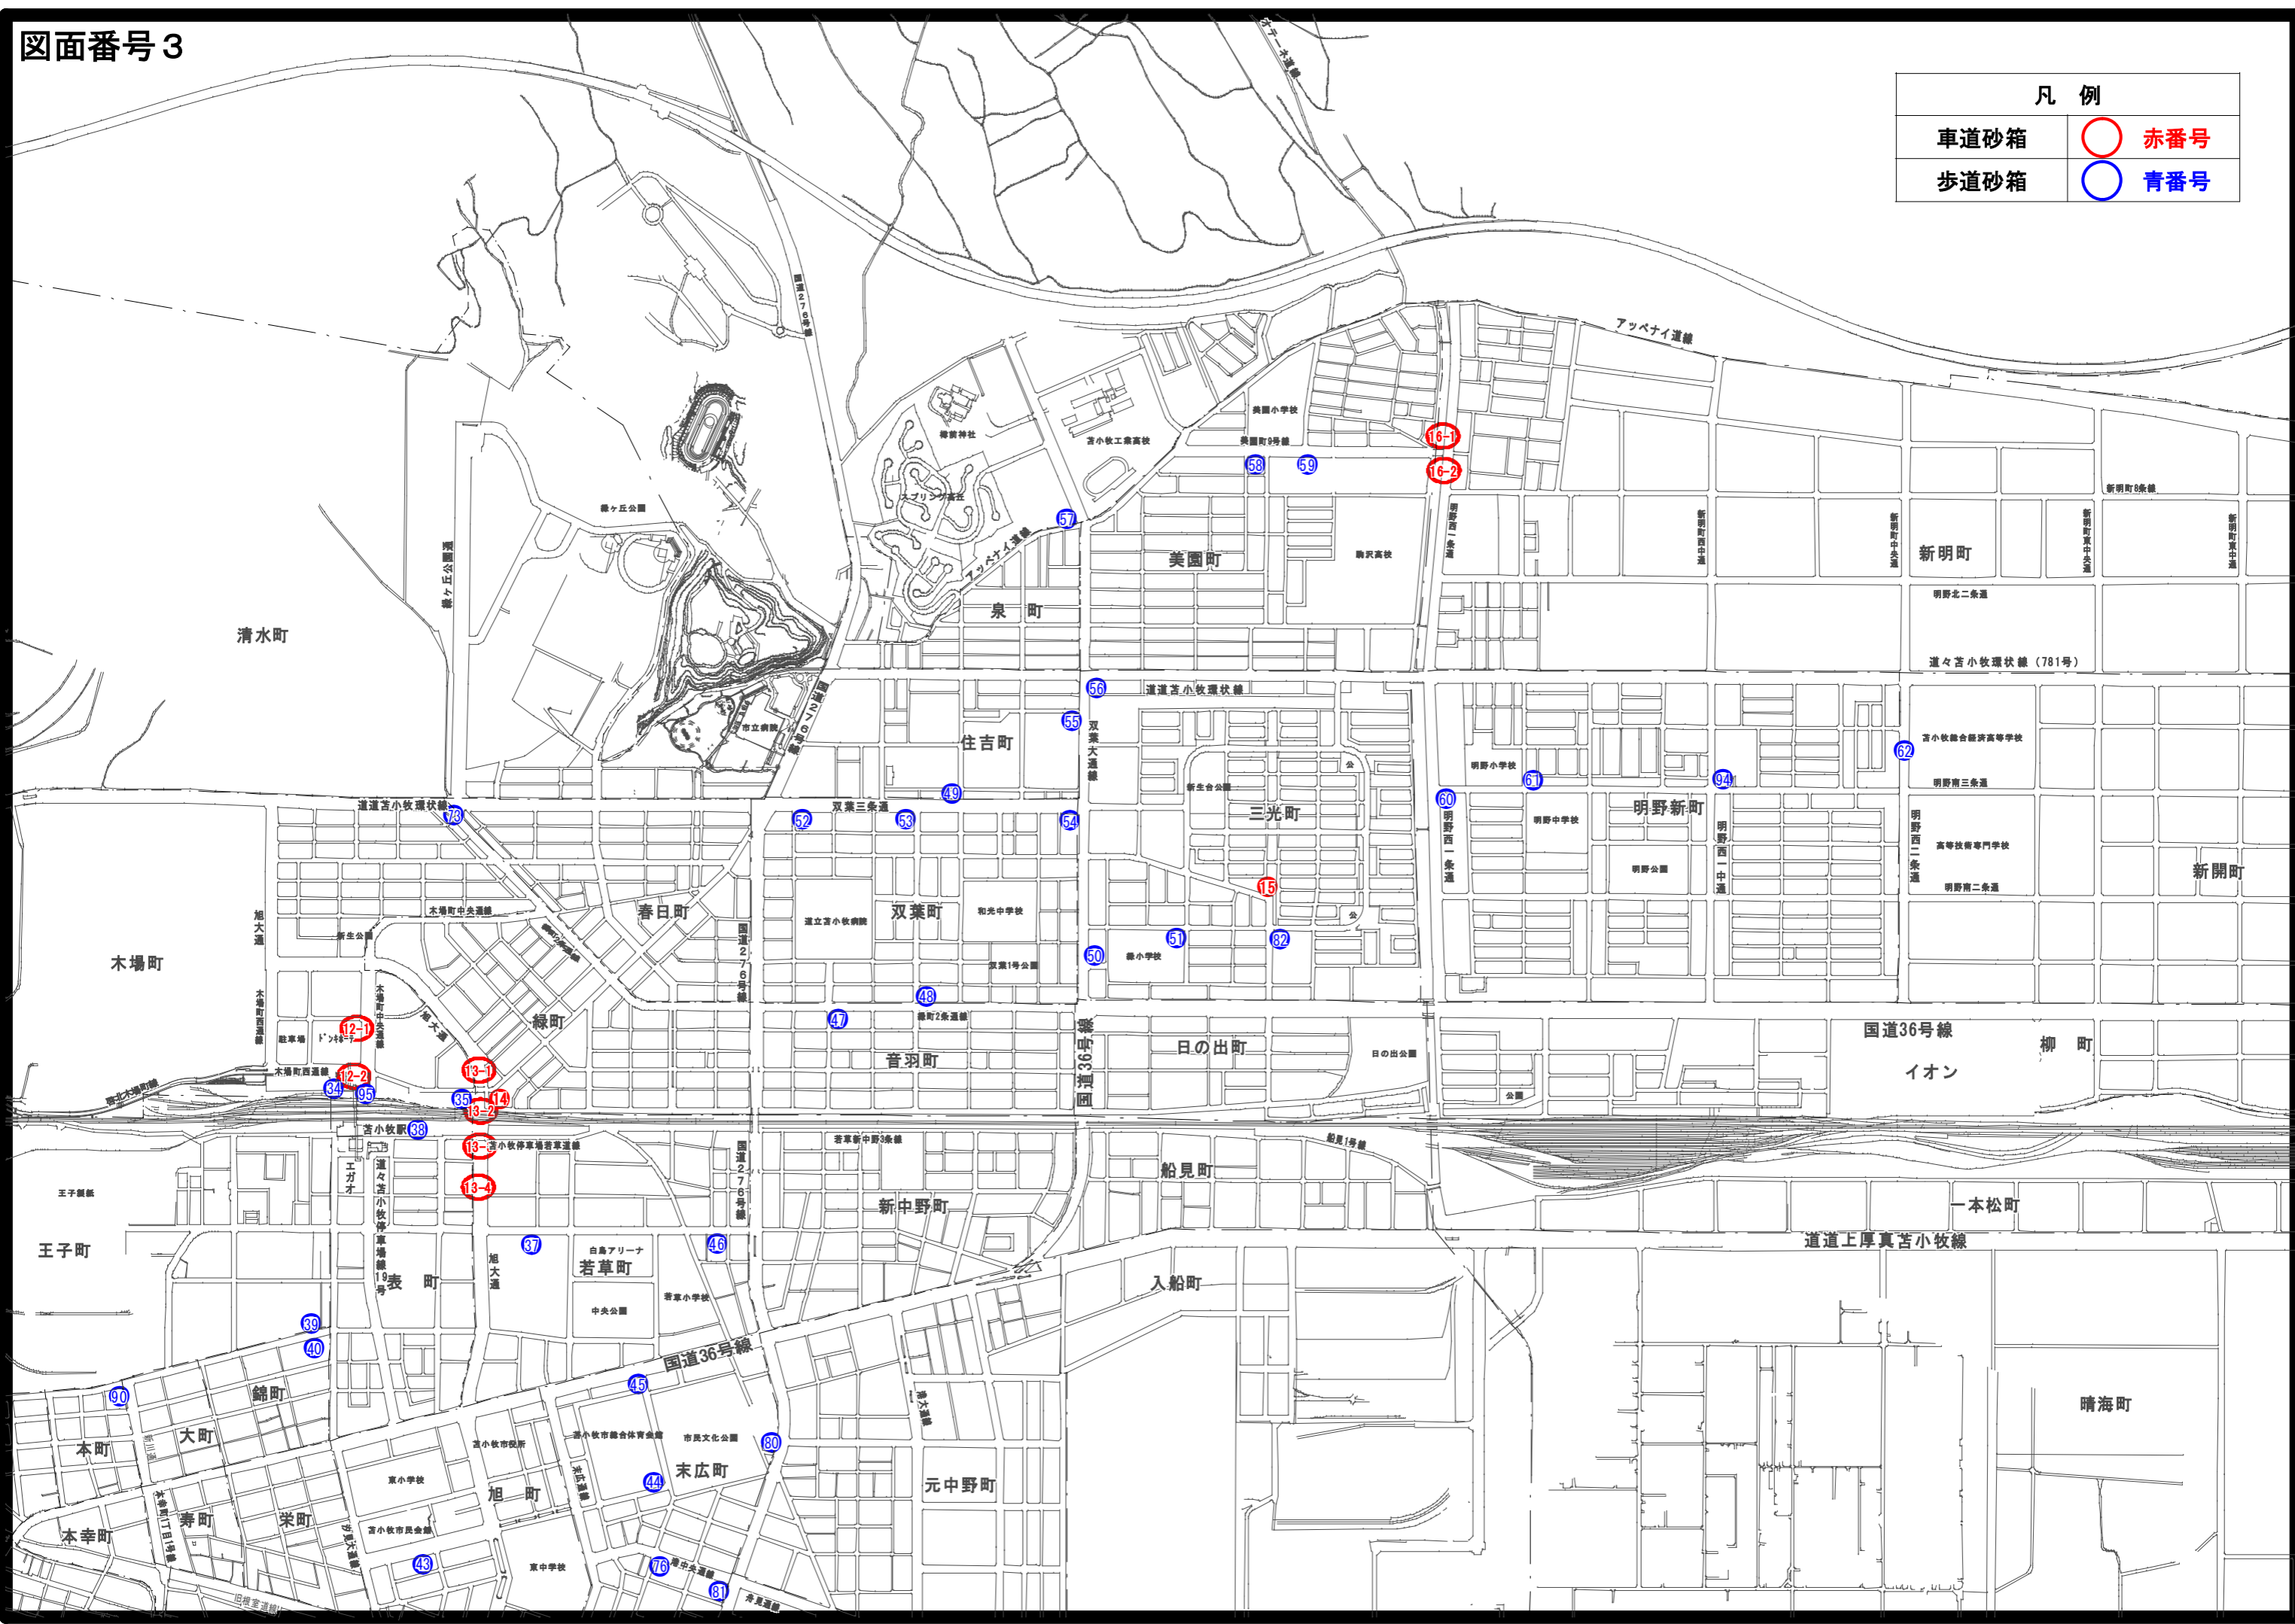

苦小牧市歩車道砂箱設置個所図

縮尺 1 : 30,000

凡 例	
車道砂箱	○ 赤番号
歩道砂箱	○ 青番号

凡 例	
車道砂箱	赤番号
歩道砂箱	青番号

凡 例	
車道砂箱	赤番号
歩道砂箱	青番号

凡例

車道砂箱	赤番号
歩道砂箱	青番号

凡 例

車道砂箱	○	赤番号
歩道砂箱	○	青番号

凡 例	
車道砂箱	赤番号
歩道砂箱	青番号

図面番号 7

いすゞ自動車

凡 例	
車道砂箱	赤番号
歩道砂箱	青番号

※砂箱無し

吉東中央インター

静川インターチェンジ

日産自動車

日産自動車

東部中央線

弁天沼

環境監視センター

弁天展望台

図面番号 8

凡 例	
車道砂箱	赤番号
歩道砂箱	青番号