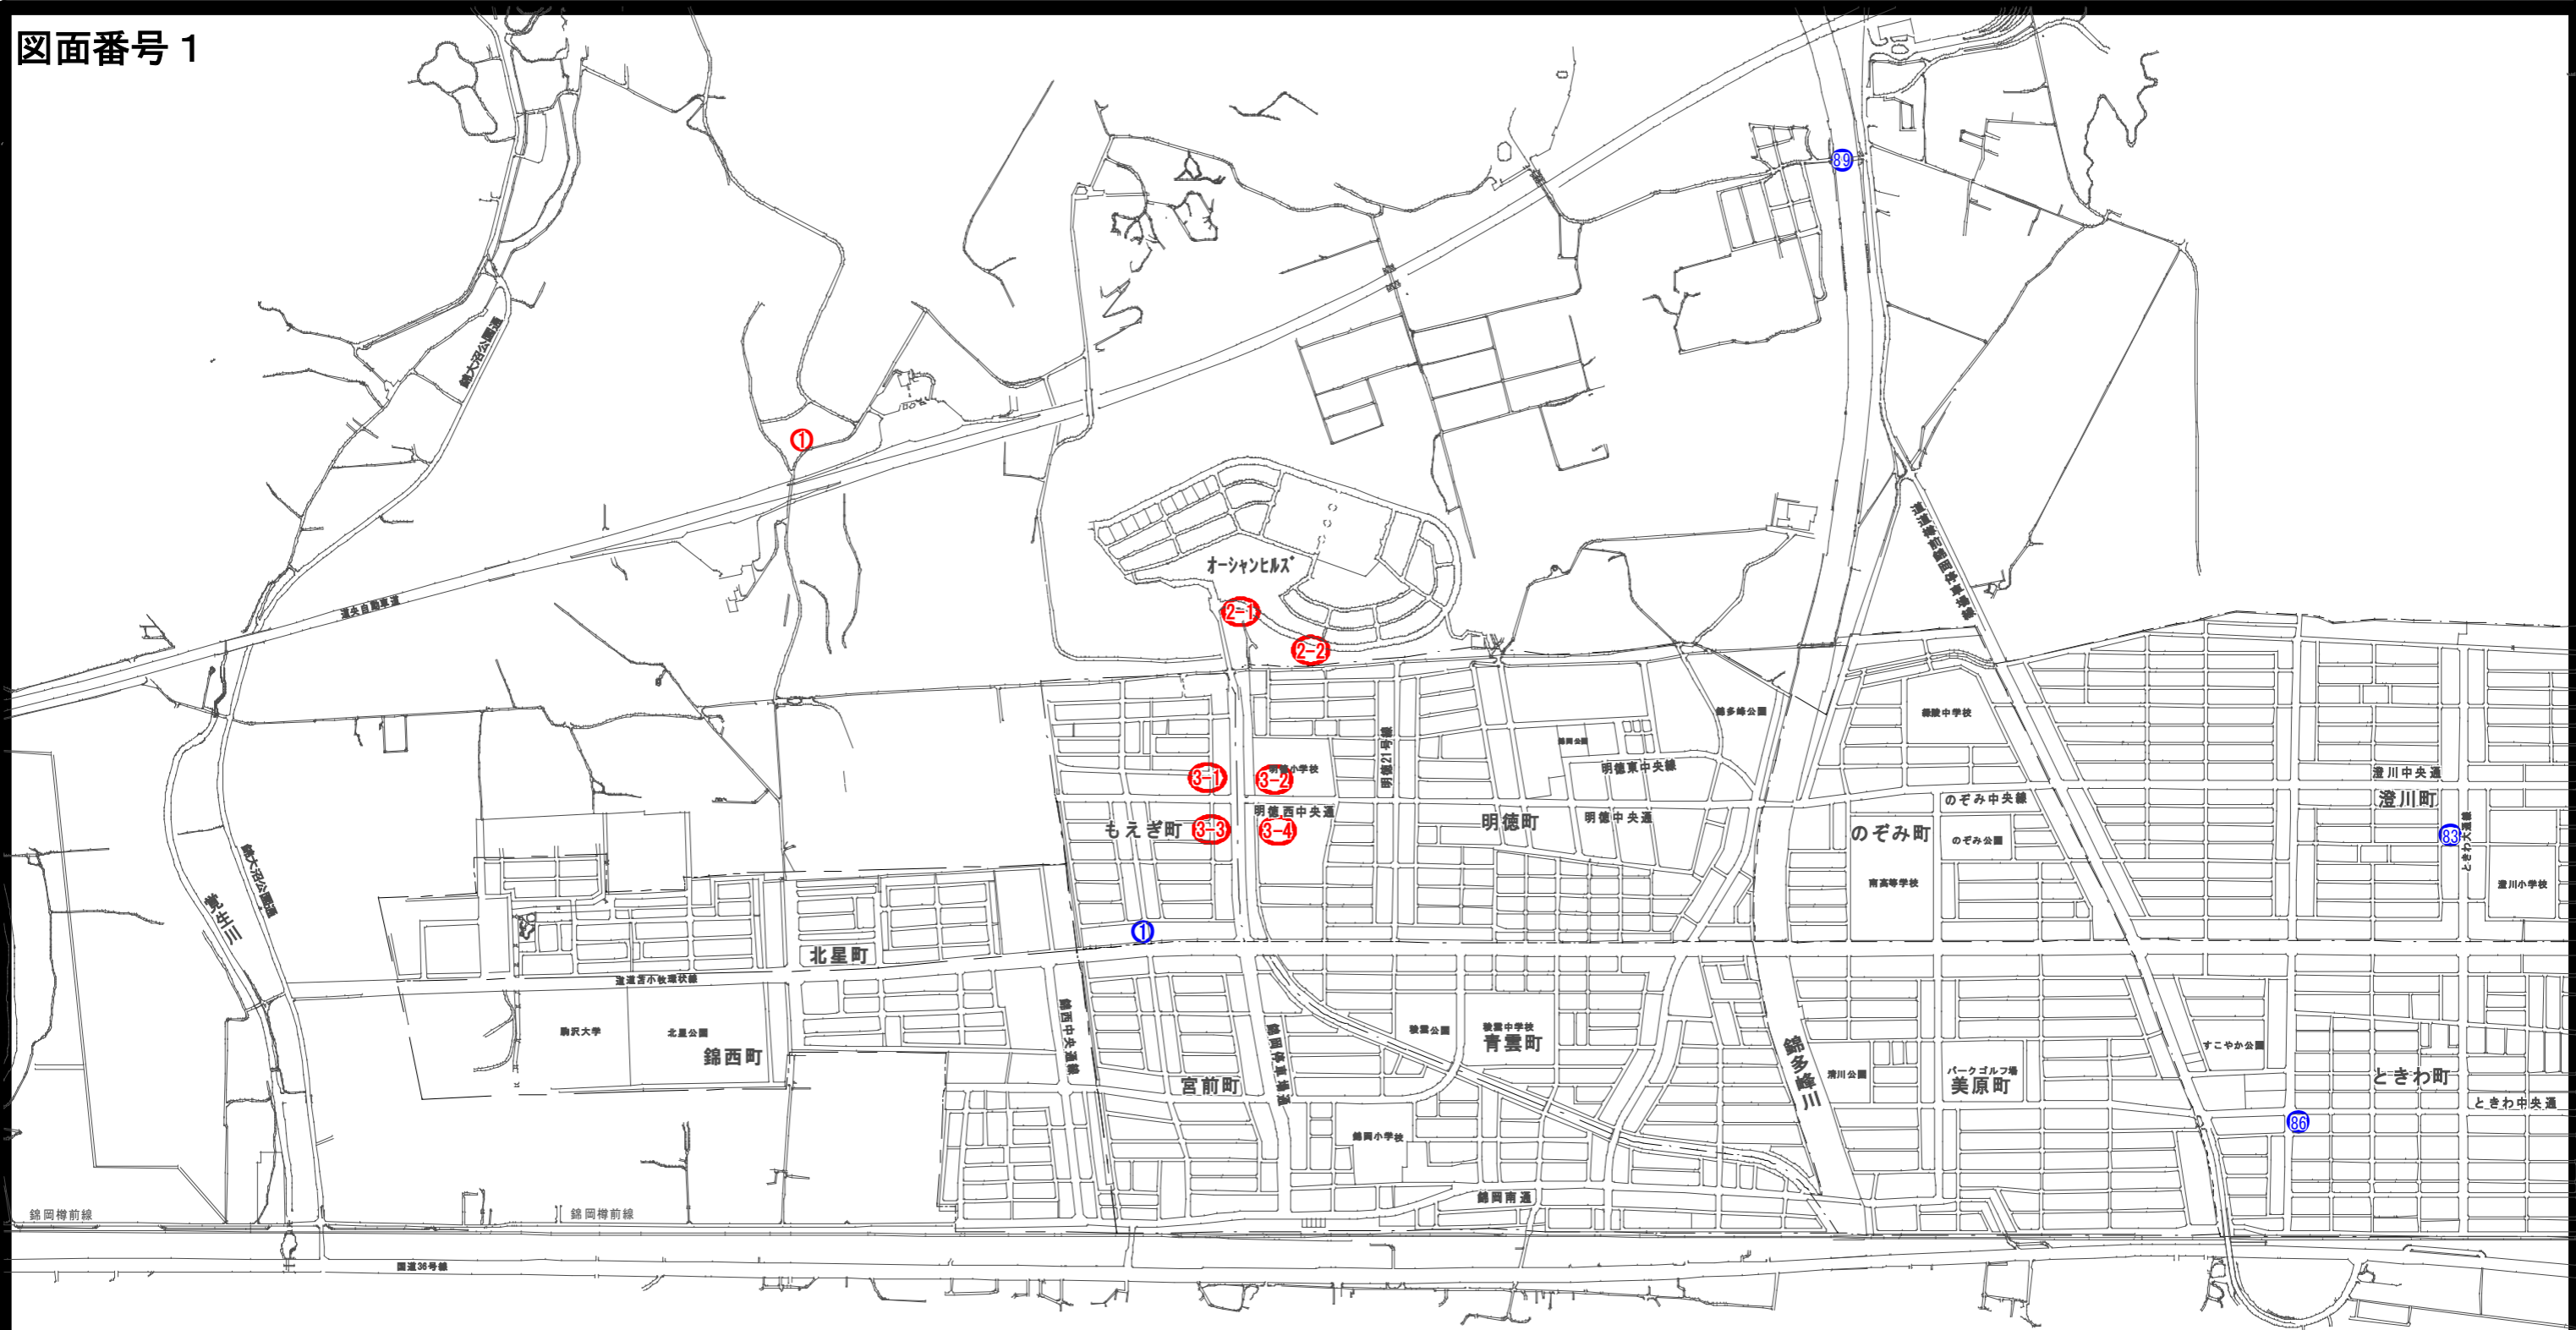

苦小牧市歩車道砂箱設置個所図

縮尺 1 : 30,000

凡 例	
車道砂箱	○ 赤番号
歩道砂箱	○ 青番号

凡 例	
車道砂箱	赤番号
歩道砂箱	青番号

凡 例	
車道砂箱	赤番号
歩道砂箱	青番号

凡例

車道砂箱	赤番号
歩道砂箱	青番号

凡 例

車道砂箱	○	赤番号
歩道砂箱	○	青番号

凡 例	
車道砂箱	赤番号
歩道砂箱	青番号

図面番号 7

いすゞ自動車

凡 例	
車道砂箱	赤番号
歩道砂箱	青番号

※砂箱無し

吉東中央インター

静川インターチェンジ

日産自動車

日産自動車

東部中央線

弁天沼

環境監視センター

弁天展望台

図面番号 8

凡 例	
車道砂箱	赤番号
歩道砂箱	青番号